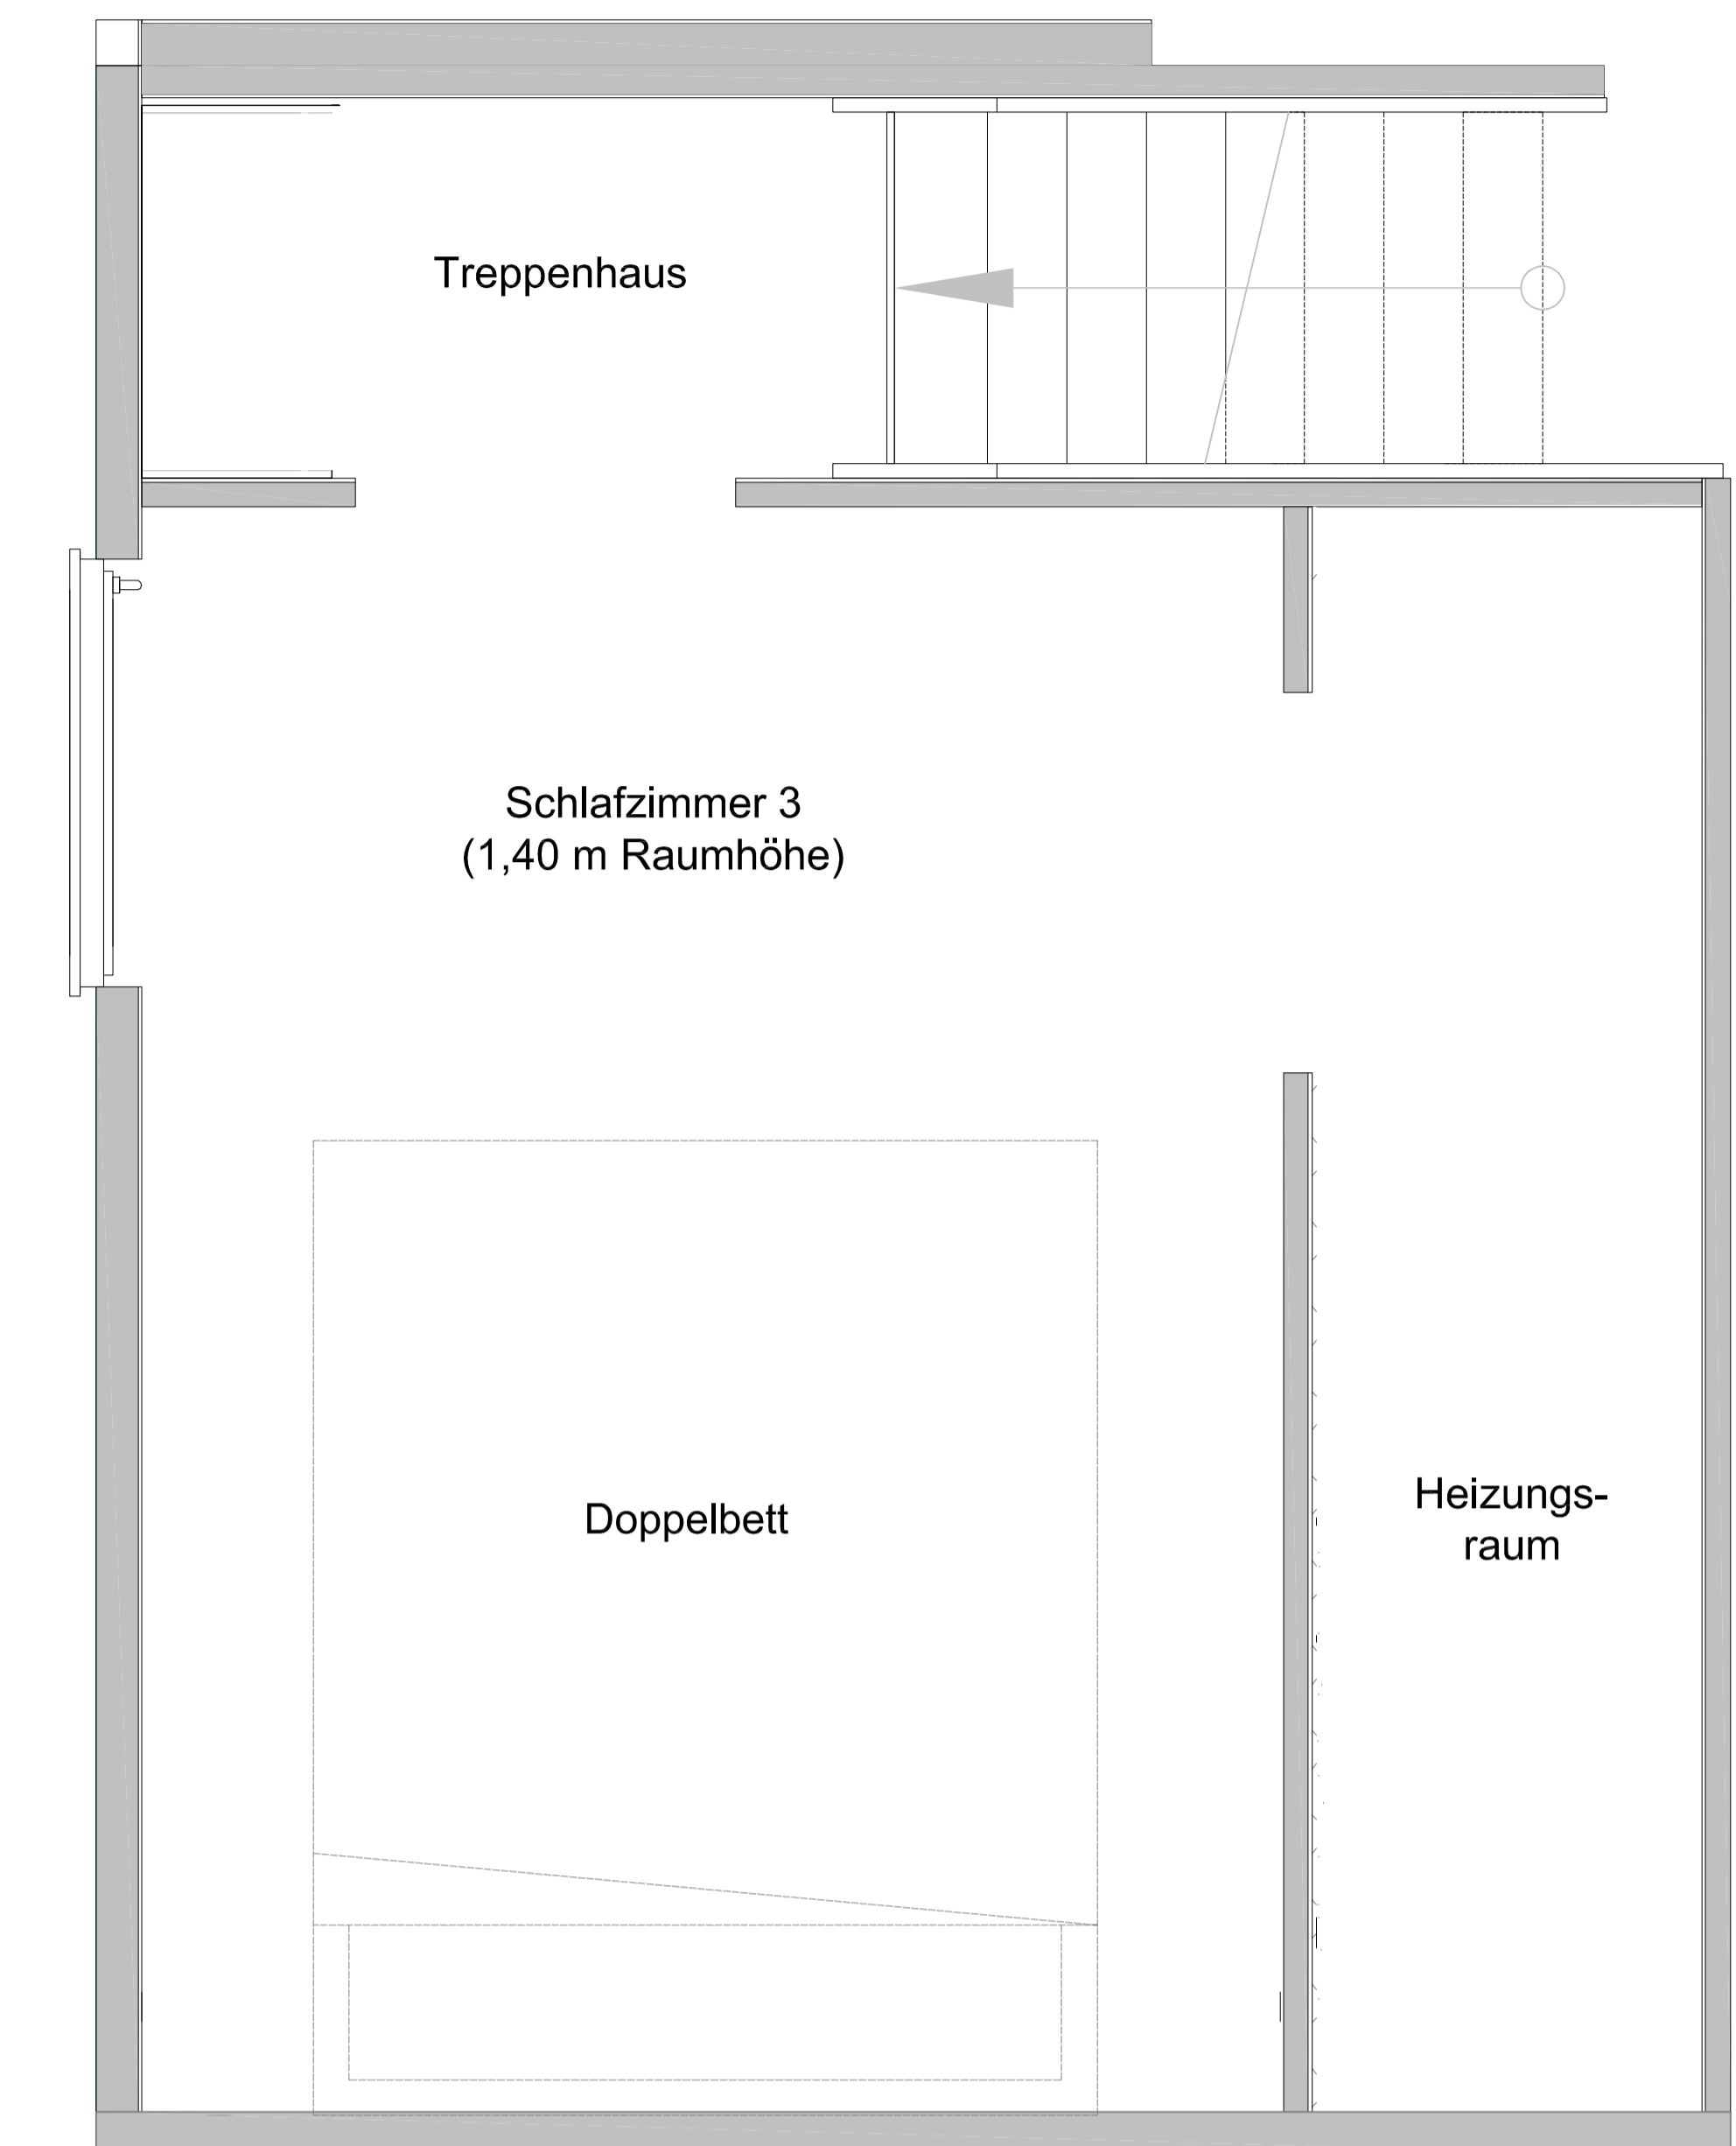

Erdgeschoss

Obergeschoss

| | | | |
|-----------------------------------------------------------------------|---------------------------|-------------------------------------------------------------------------------------------------------------------------------------------------------------------------------------|--------|
| Adresse: Dromparken Schoneveld Schoneveld 1 4511 HR Breskens | |  www.ferienhaus-breskens-holland.de | |
| Projekt: Ferienhaus "Milano" | Baustellendresse: | | |
| Fachrichtung: | Maßstab: 1 : 20 | Blattformat: DIN A1 | Index: |
| Planstand: | Fachplaner: | Zeichnungsdatum: | |
| Planinhalt: | geprüft von: | Prüfdatum: | |
| Speicherort: | Zeichnungsname: | | |